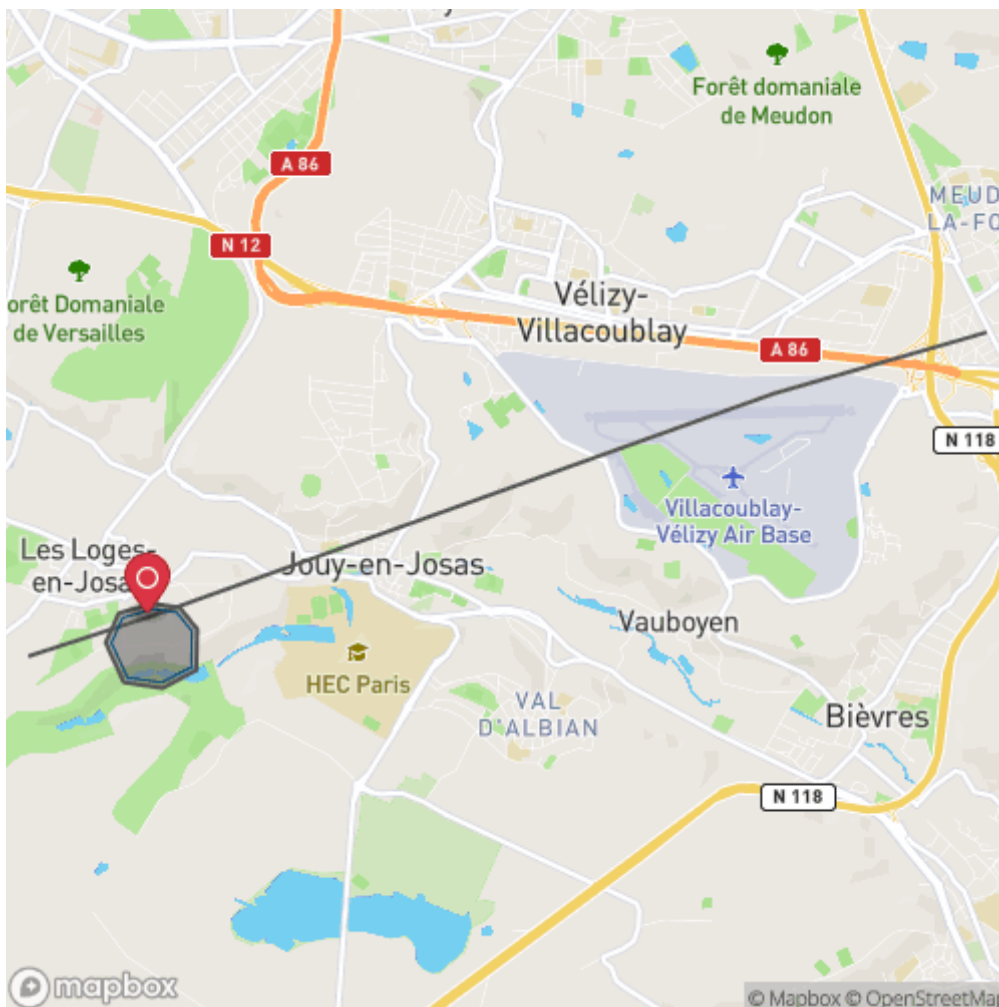

FHIBZ - 25 oct. 2021 à 13:48:35

Rond bleu Château des Côtes

Aéronef: FHIBZ	Calipso: Avion à hélice	Propriétaire : Key Partners	Type : Alerte
Date de départ : 25/10/2021 12:06:42	Lieu d'arrivée : Toussus-le-Noble (LFPN)	Date d'arrivée : 25/10/2021 13:48:53	Technologie: MLAT

Notes :

Ce point (2.1453, 48.76115) se trouve à l'intérieur du polygone à 25 oct. 2021 à 13:48:35.

Ce rapport a été généré avec les informations reçues par FlightAware. Les informations collectées par FlightAware proviennent de données envoyées par les transpondeurs des avions, en utilisant les technologies ADS-B et MLAT.