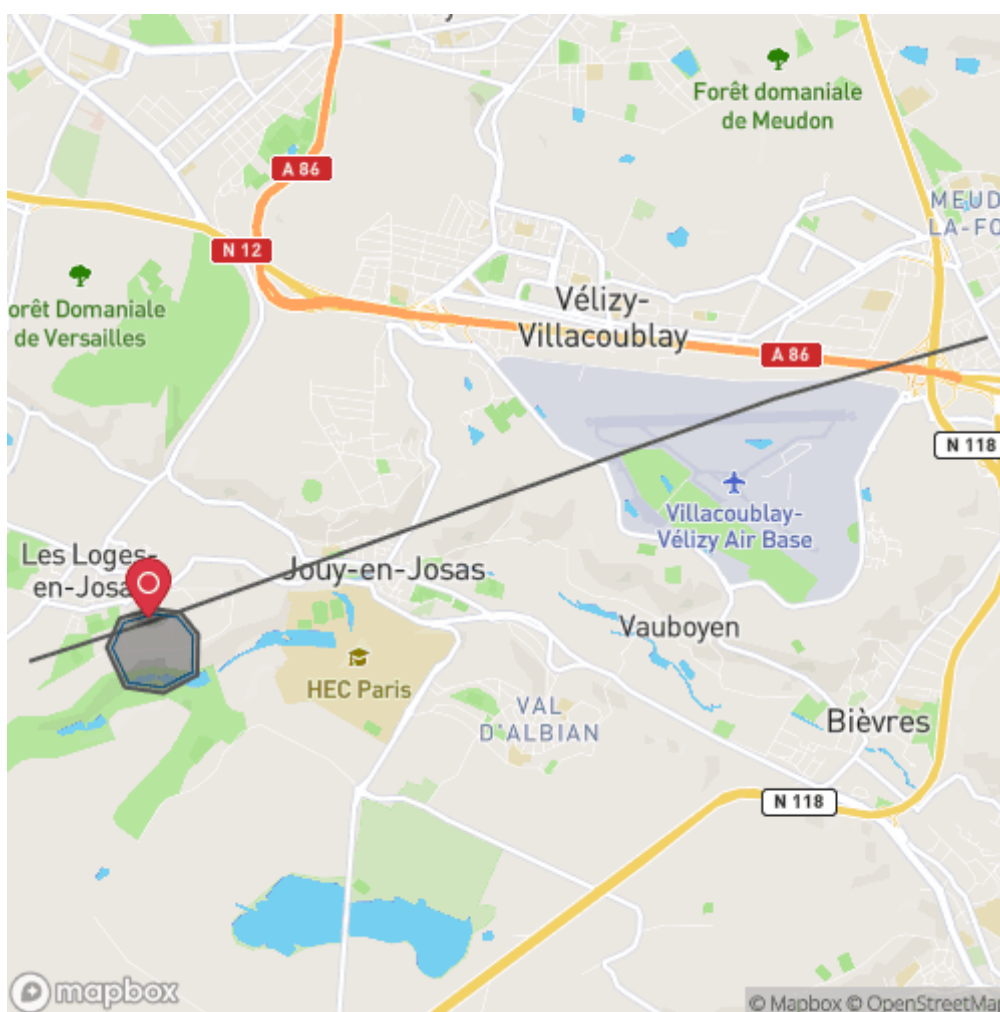

FHIBZ - 25 oct. 2021 à 13:48:35

Rond bleu Château des Côtes

Aéronef:
FHIBZ

Calipso:
Avion à hélice

Propriétaire :
Key Partners

Type :
Alerte

Date de départ :
25/10/2021 12:06:42

Lieu d'arrivée :
Toussus-le-Noble (LFPN)

Date d'arrivée :
25/10/2021 13:48:53

Technologie:
MLAT

Notes :

Ce point (2.1453, 48.76115) se trouve à l'intérieur du polygone à 25 oct. 2021 à 13:48:35.

Ce rapport a été généré avec les informations reçues par FlightAware. Les informations collectées par FlightAware proviennent de données envoyées par les transpondeurs des avions, en utilisant les technologies ADS-B et MLAT.