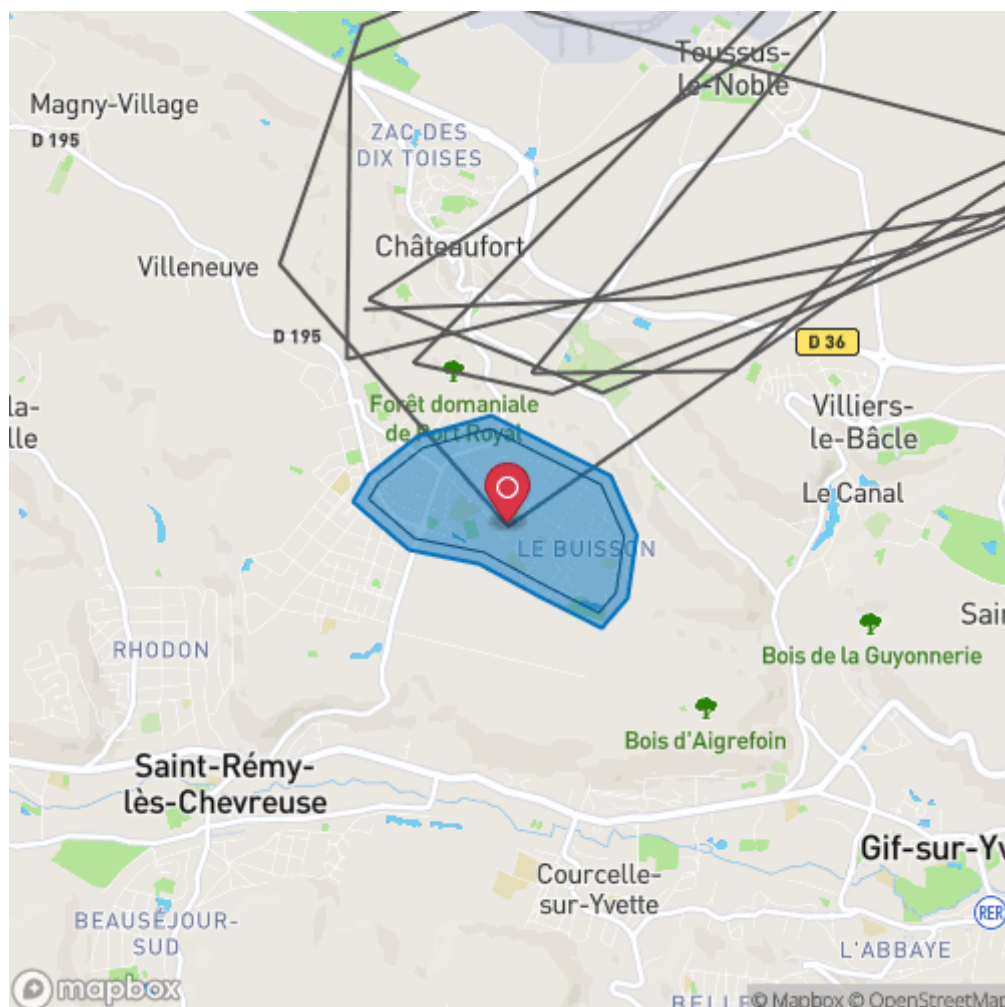

## FGGFV - 25 oct. 2021 à 20:43:52

### Rond Bleu Cressely

Aéronef: FGGFV	Type d'aéronef: Piper PA-28-161 Cadet	Calipso: C	Propriétaire: Ass. Pour La Formation Aux Metiers De L Aerien / Afmae	Type: Alerte
Lieu de départ: Toussus-le-Noble (LFPN)	Date de départ: 25/10/2021 20:24:13	Lieu d'arrivée: Toussus-le-Noble (LFPN)	Date d'arrivée: 25/10/2021 20:51:07	Technologie: MLAT

#### Notes :

Le tracé se trouve à l'intérieur du polygone.

Ce point (2.09536, 48.72004) se trouve à l'intérieur du polygone à 25 oct. 2021 à 20:43:52.

Ce rapport a été généré avec les informations reçues par FlightAware. Les informations collectées par FlightAware proviennent de données envoyées par les transpondeurs des avions, en utilisant les technologies ADS-B et MLAT.