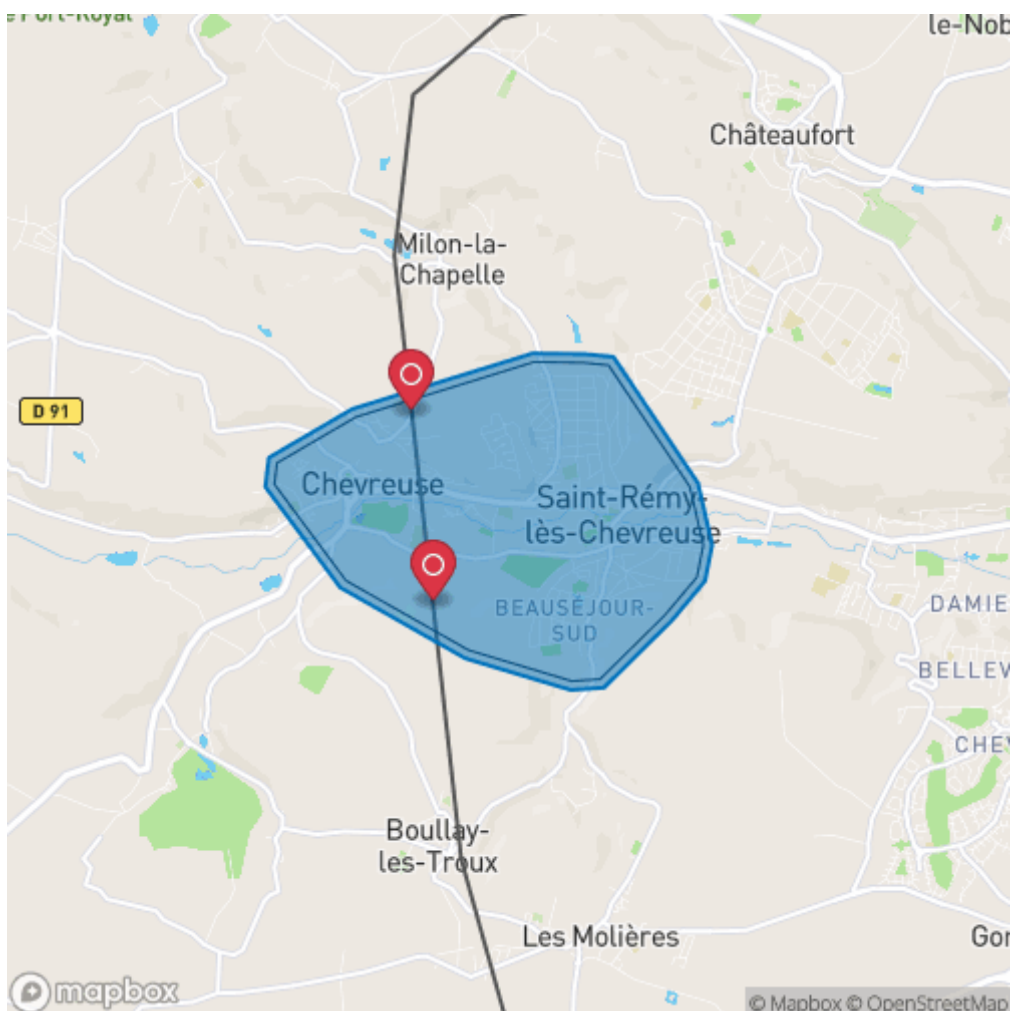

DFORH - 22 oct. 2021 à 17:03:44

Rond Bleu Chevreuse

Aéronef: DFORH	Calipso: Avion à hélice	Propriétaire : Private Owner	Type : Alerte	
Lieu de départ : Toussus-le-Noble (LFPN)	Date de départ : 22/10/2021 17:01:52	Lieu d'arrivée : Oberpfaffenhofen (EDMO)	Date d'arrivée : 22/10/2021 18:32:13	Technologie: ADS-B

Notes :

Le tracé se trouve à l'intérieur du polygone.

Ce point (2.04818, 48.69836) se trouve à l'intérieur du polygone à 22 oct. 2021 à 17:03:44.

Ce point (2.0455, 48.71361) se trouve à l'intérieur du polygone à 22 oct. 2021 à 17:03:28.