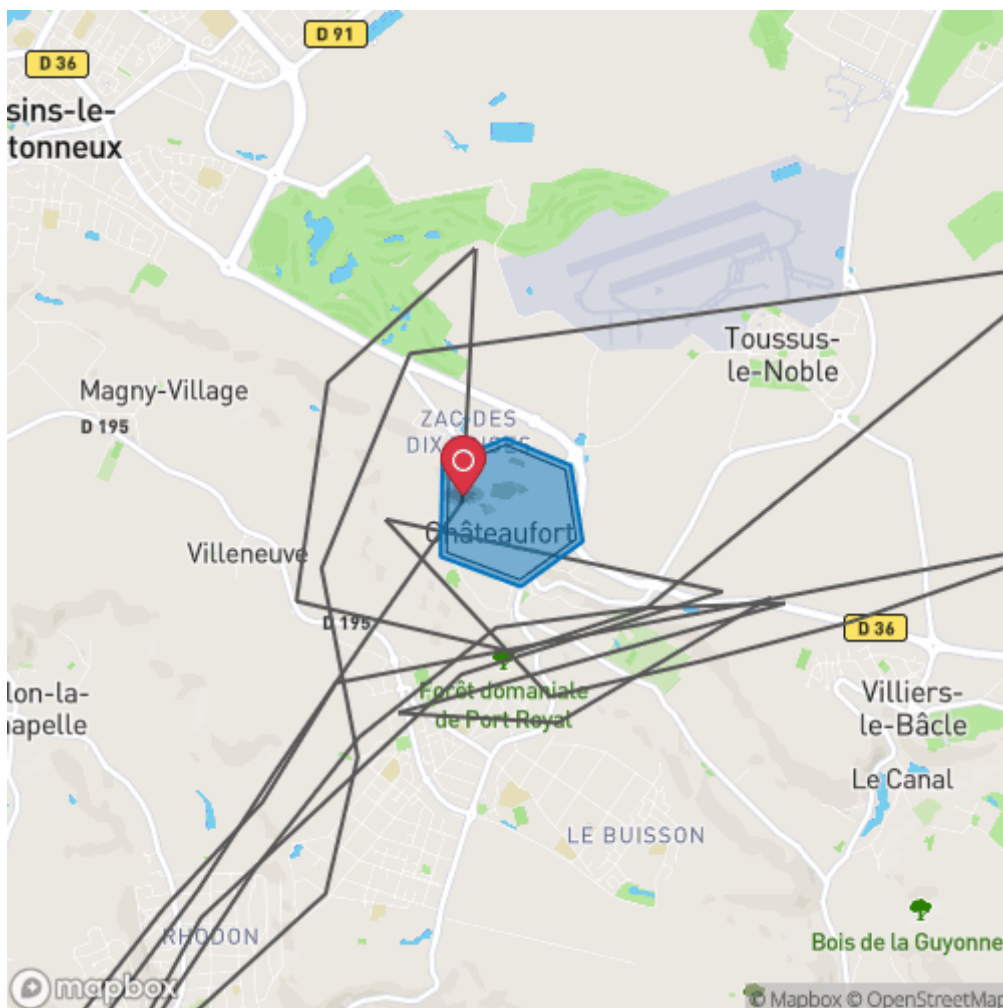

FHARV - 22 oct. 2021 à 21:35:19

Rond Bleu Chateau Fort

Aéronef: FHARV	Type d'aéronef : Robin DR400/140B Major	Calipso: A	Propriétaire : Aero Club Paul Tissandier	Type : Alerte
-------------------	---	---------------	--	------------------

Date de départ : 22/10/2021 21:33:38	Lieu d'arrivée : Toussus-le-Noble (LFPN)	Date d'arrivée : 22/10/2021 22:15:51	Technologie: MLAT
---	---	---	----------------------

Notes :

Le tracé se trouve à l'intérieur du polygone.

Ce point (2.08722, 48.73763) se trouve à l'intérieur du polygone à 22 oct. 2021 à 21:35:19.

Ce rapport a été généré avec les informations reçues par FlightAware. Les informations collectées par FlightAware proviennent de données envoyées par les transpondeurs des avions, en utilisant les technologies ADS-B et MLAT.