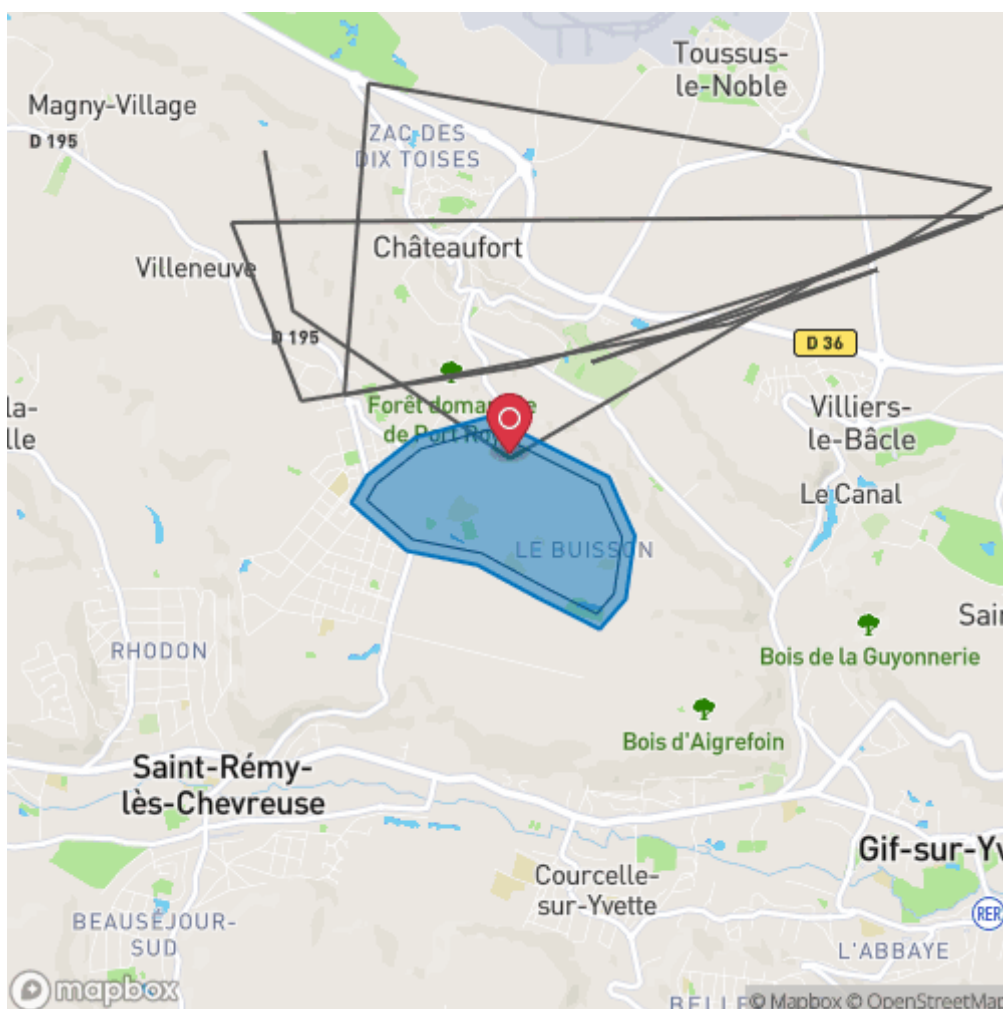

### Rond Bleu Cressely

Aéronef:  
FGUXH

Calipso:  
Avion à hélice

Propriétaire :  
Aero-Club Les Alcyons D'Issy  
Les Moulineaux

Type :  
Alerte

Lieu de départ :  
Toussus-le-Noble  
(LFPN)

Date de départ :  
22/10/2021 09:32:43

Lieu d'arrivée :  
Toussus-le-Noble  
(LFPN)

Date d'arrivée :  
22/10/2021 09:47:47

Technologie:  
MLAT

#### Notes :

Le tracé se trouve à l'intérieur du polygone.

Ce point (2.09569, 48.72393) se trouve à l'intérieur du polygone à 22 oct. 2021 à 09:33:26.

Ce rapport a été généré avec les informations reçues par FlightAware. Les informations collectées par FlightAware proviennent de données envoyées par les transpondeurs des avions, en utilisant les technologies ADS-B et MLAT.