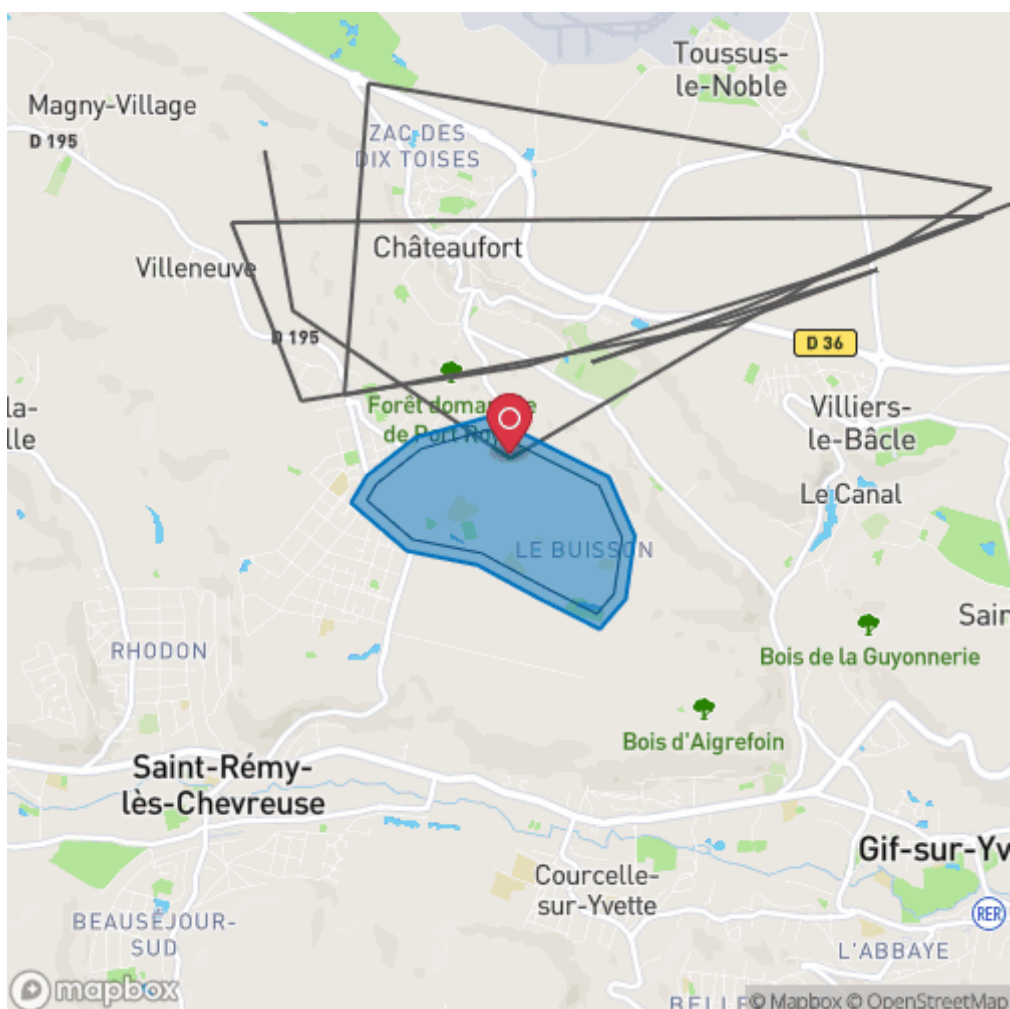

FGUXH - 22 oct. 2021 à 09:33:26

Rond Bleu Cressely

Aéronef: FGUXH	Calipso: Avion à hélice	Propriétaire : Aero-Club Les Alcyons D'Issy Les Moulineaux	Type : Alerte
-------------------	----------------------------	--	------------------

Lieu de départ : Toussus-le-Noble (LFPN)	Date de départ : 22/10/2021 09:32:43	Lieu d'arrivée : Toussus-le-Noble (LFPN)	Date d'arrivée : 22/10/2021 09:47:47	Technologie: MLAT
--	---	--	---	----------------------

Notes :

Le tracé se trouve à l'intérieur du polygone.

Ce point (2.09569, 48.72393) se trouve à l'intérieur du polygone à 22 oct. 2021 à 09:33:26.

Ce rapport a été généré avec les informations reçues par FlightAware. Les informations collectées par FlightAware proviennent de données envoyées par les transpondeurs des avions, en utilisant les technologies ADS-B et MLAT.