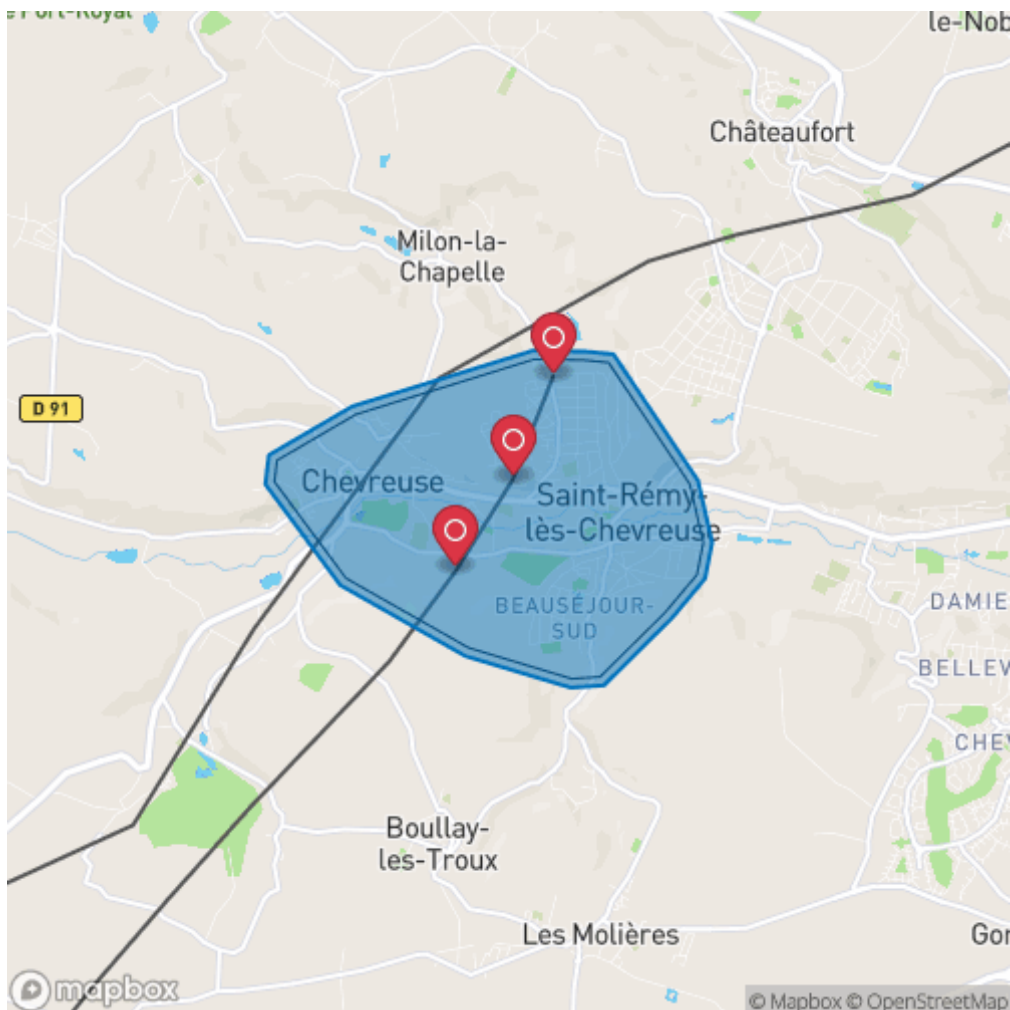

FGGFV - 21 oct. 2021 à 20:18:28

Rond Bleu Chevreuse

Aéronef: FGGFV	Type d'aéronef: Piper PA-28-161 Cadet	Calipso: C	Propriétaire: Ass. Pour La Formation Aux Metiers De L Aerien / Afmae	Type: Alerte
-------------------	---	---------------	---	-----------------

Date de départ: 21/10/2021 20:17:55	Lieu d'arrivée: Toussus-le-Noble (LFPN)	Date d'arrivée: 21/10/2021 21:42:48	Technologie: MLAT
--	--	--	----------------------

Notes :

Le tracé se trouve à l'intérieur du polygone.

Ce point (2.05092, 48.70084) se trouve à l'intérieur du polygone à 21 oct. 2021 à 20:18:28.

Ce point (2.05779, 48.70811) se trouve à l'intérieur du polygone à 21 oct. 2021 à 20:18:12.

Ce point (2.06267, 48.71631) se trouve à l'intérieur du polygone à 21 oct. 2021 à 20:17:55.